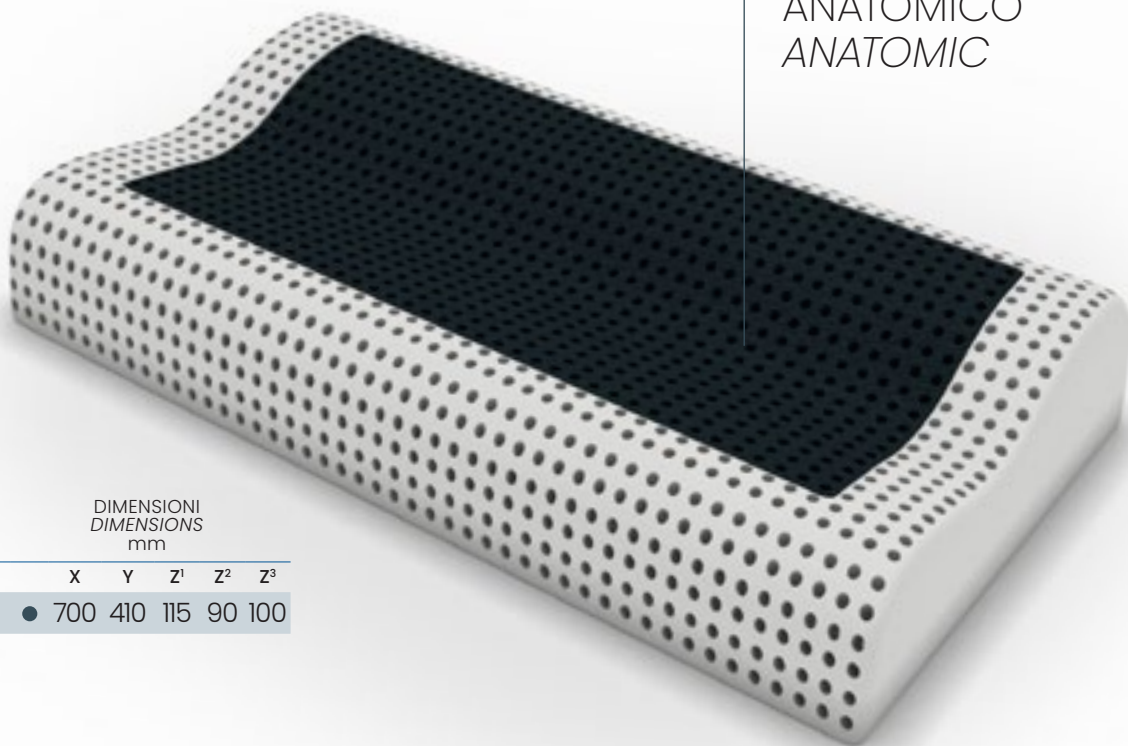

CODICE CODE	DIMENSIONI DIMENSIONS mm				
	X	Y	Z¹	Z²	Z³
G249 ●	700	410	115	90	100

ANATOMICO
ANATOMIC

Colore base: solo bianco / Base color: only white

● Ordine minimo/MOQ: 500 pezzi/pieces