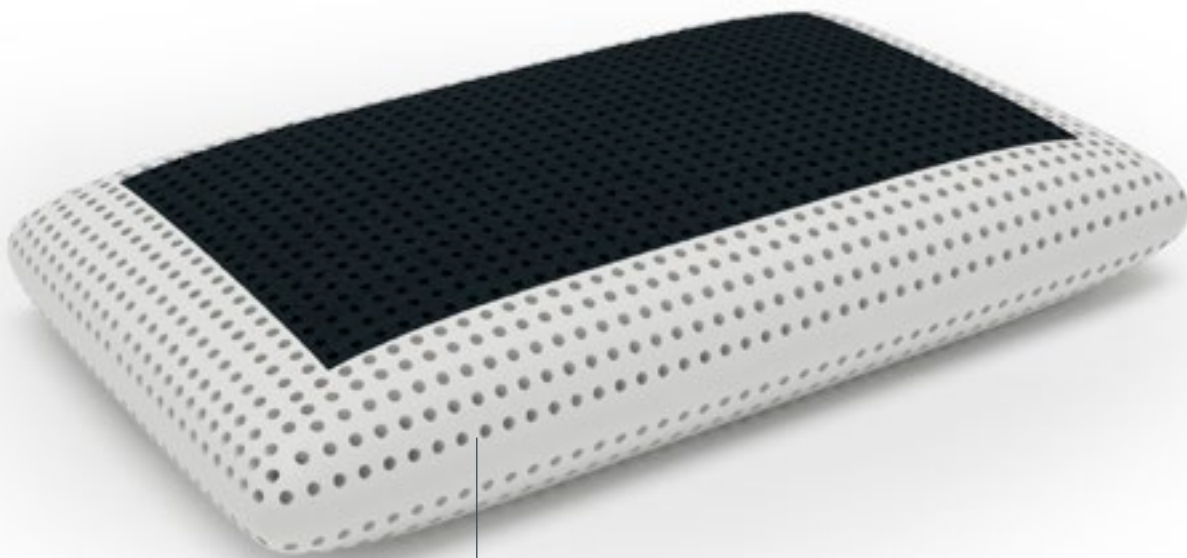

PIÙ ENERGIA
AL RISVEGLIO
MORE ENERGY
IN THE MORNING

SONNO PIÙ
PROFONDO
MORE DEEP SLEEP

PIÙ RELAX QUOTIDIANO
GREATER DAILY RELAXATION

My Crystal Pillow offre il massimo comfort e il miglior supporto per testa, collo e spalle. Grazie alla schiuma Crystal Foam additivata con la miscela Biocrystal®, consente durante il sonno un completo relax e un trattamento energetico. Permette un sonno senza interruzioni, consentendo di rinnovare l'energia del corpo per ritrovare il proprio equilibrio. Il miglioramento del flusso energetico del corpo, si traduce in una migliore qualità della vita. Grazie al rapido recupero dell'energia durante il riposo, prepara ad affrontare meglio le sfide quotidiane.

My Crystal Pillow provides maximum comfort and the best support to your head, neck and shoulders as it shapes according to your sleep habits. Thanks to the beneficial impact of Crystal Foam powered with Biocrystal® Mixture, it enables a full relax and energy treatment during your sleep time. Provides continual sleep during the night, enabling body energy to be renewed and balance established. Enhances undisturbed energy flow through the body and ultimately lead to improved quality of life. Leads to full body revitalization as it provides faster recovery and prepares for the upcoming daily challenges.