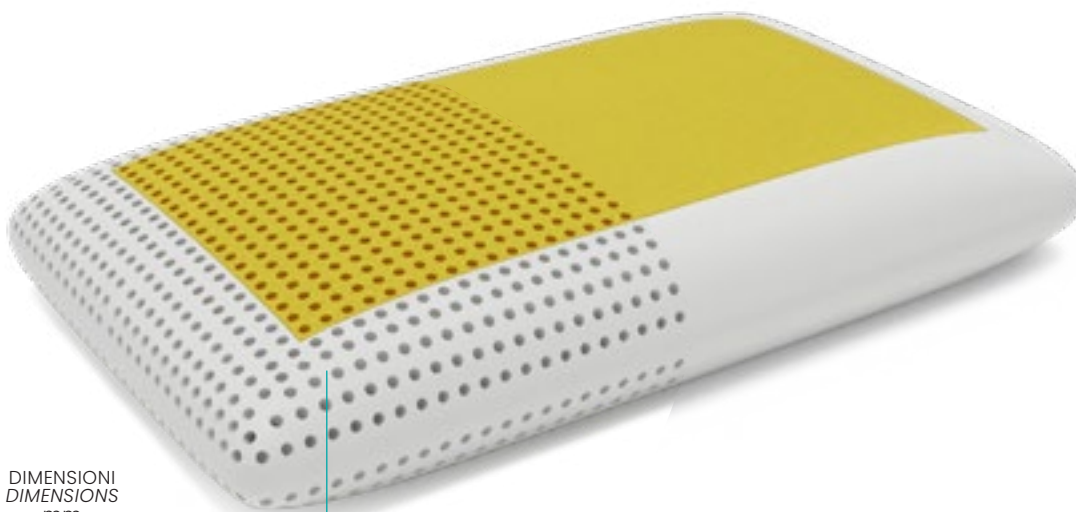

FINALMENTE IL GUANCIALE È DAVVERO COME LO VUOI

MyPillow by Olmo® abbina le esclusive caratteristiche della schiuma visco-elastica a ritorno lento Casanova® alle proprietà degli inserti, che oltre a rendere unico e riconoscibile il proprio guanciale, garantiscono al cuscino un doppio comfort che permette a ciascuno la possibilità di scegliere il lato ideale su quale dormire in base alle singole esigenze e preferenze di riposo.

MyPillow by Olmo® combines the exclusive features of the Casanova® slow-return viscoelastic foam pillow with the properties of the inlay.

In addition to making the pillow unique and recognisable, these features guarantee twice the comfort as anyone can choose the ideal side on which to sleep, based on their individual needs and sleeping preferences.

MyPillow by Olmo® is the natural evolution of Venice: it fits in perfectly the shapes that supports, aiding the full relax and eliminating painful cervical diseases.

AZZURRO | LIGHT BLUE

GRIGIO | GREY

VERDE | GREEN

BLU | BLUE

ROSSO | RED

GIALLO | YELLOW

CODICE
CODE

DIMENSIONI
DIMENSIONS
mm

X Y Z

G122 ● 780 340 110

G126 ● 600 400 140