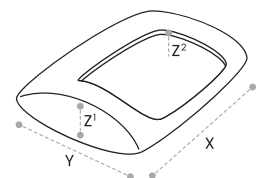

SAPONETTA CLASSICA
CLASSIC SOAP BARCODICE
CODEDIMENSIONI
DIMENSIONS
mm

x y z

G101	730	430	140
------	-----	-----	-----

SAPONETTA BUGNATO
SOAP BAR PROFILE 1

07

CODICE
CODE

DIMENSIONI
DIMENSIONS
mm

	X	Y	Z
G102	730	430	140

SAPONETTA GRECATO
SOAP BAR PICTURE 1

CODICE
CODE

DIMENSIONI
DIMENSIONS
mm

	X	Y	Z ¹	Z ²
G363	680	420	120	80

ORTOPEDICO
ORTHOPAEDIC

● Ordine minimo/MOQ: 500 pezzi/pieces

08

CODICE
CODE

DIMENSIONI
DIMENSIONS
mm

	X	Y	Z ¹	Z ²	Z ³
G248	600	410	115	90	100
G249	700	410	115	90	100

ANATOMICO
ANATOMIC

CODICE
CODE

DIMENSIONI
DIMENSIONS
mm

X Y Z¹ Z² Z³

G243 ● 600 350 115 90 100

ANATOMICO BUGNATO
ANATOMIC PROFILE 2

CODICE
CODE

DIMENSIONI
DIMENSIONS
mm

X Y Z¹ Z² Z³

G244 700 410 115 90 100

ANATOMICO GRECATO
ANATOMIC PICTURE 1