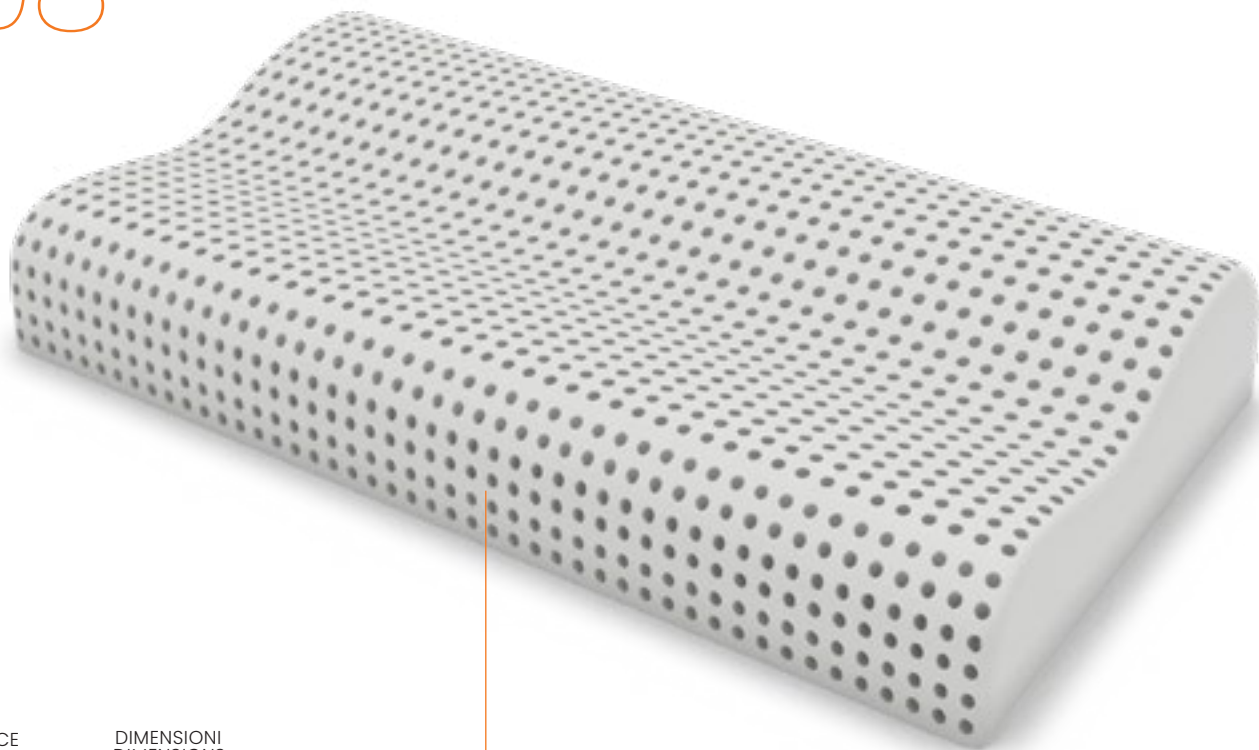

08

CODICE
CODE

DIMENSIONI
DIMENSIONS
mm

	X	Y	Z¹	Z²	Z³
G248	600	410	115	90	100
G249	700	410	115	90	100

ANATOMICO
ANATOMIC