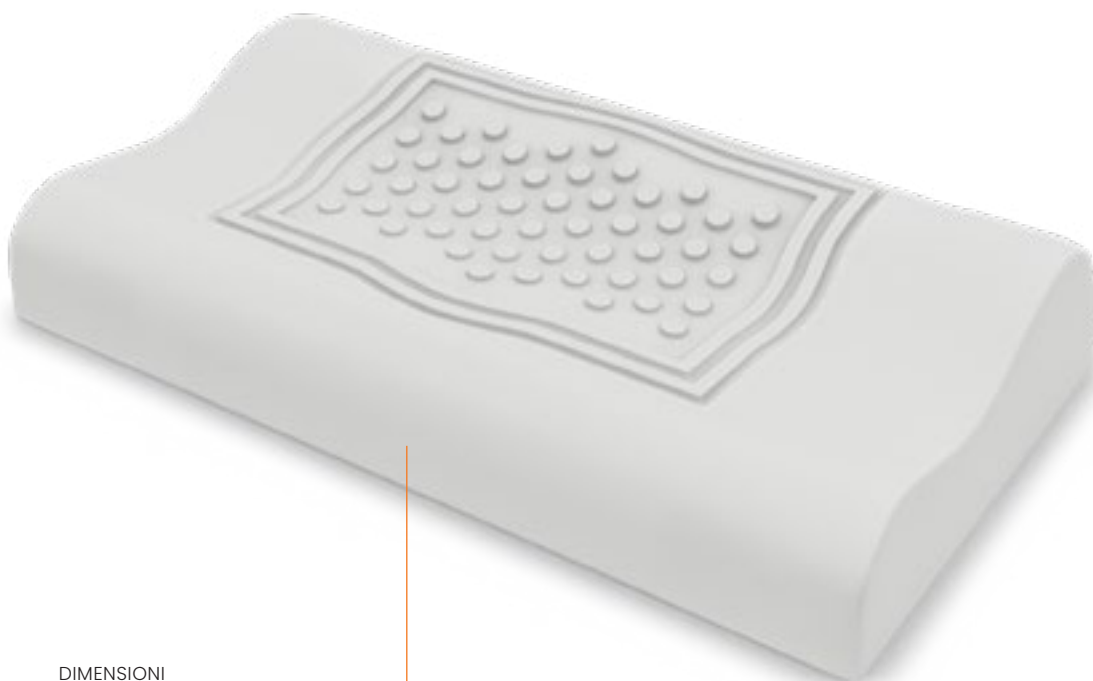

CODICE
CODE

DIMENSIONI
DIMENSIONS
mm

X Y Z¹ Z² Z³

G244 700 410 115 90 100

ANATOMICO GRECATO
ANATOMIC PICTURE 1