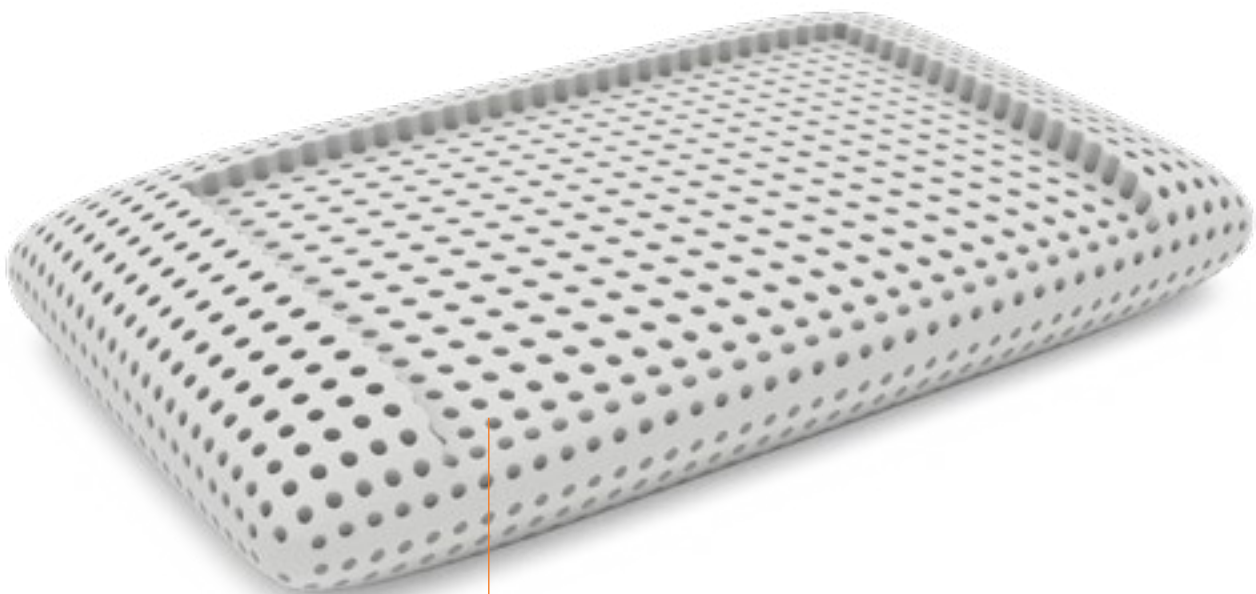

CODICE
CODE

DIMENSIONI
DIMENSIONS
mm

	X	Y	Z¹	Z²
G363	680	420	120	80

ORTOPEDICO
ORTHOPAEDIC

● Ordine minimo/MOQ: 500 pezzi/pieces