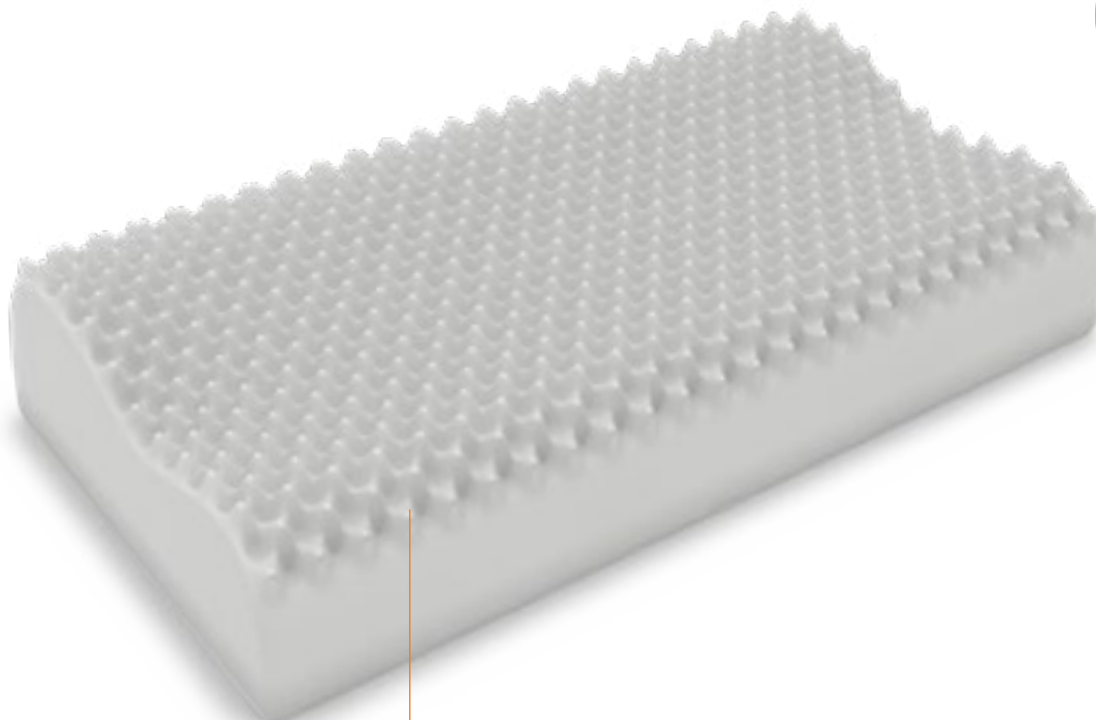

CODICE
CODE

DIMENSIONI
DIMENSIONS
mm

X Y Z¹ Z² Z³

G243 ● 600 350 115 90 100

ANATOMICO BUGNATO
ANATOMIC PROFILE 2